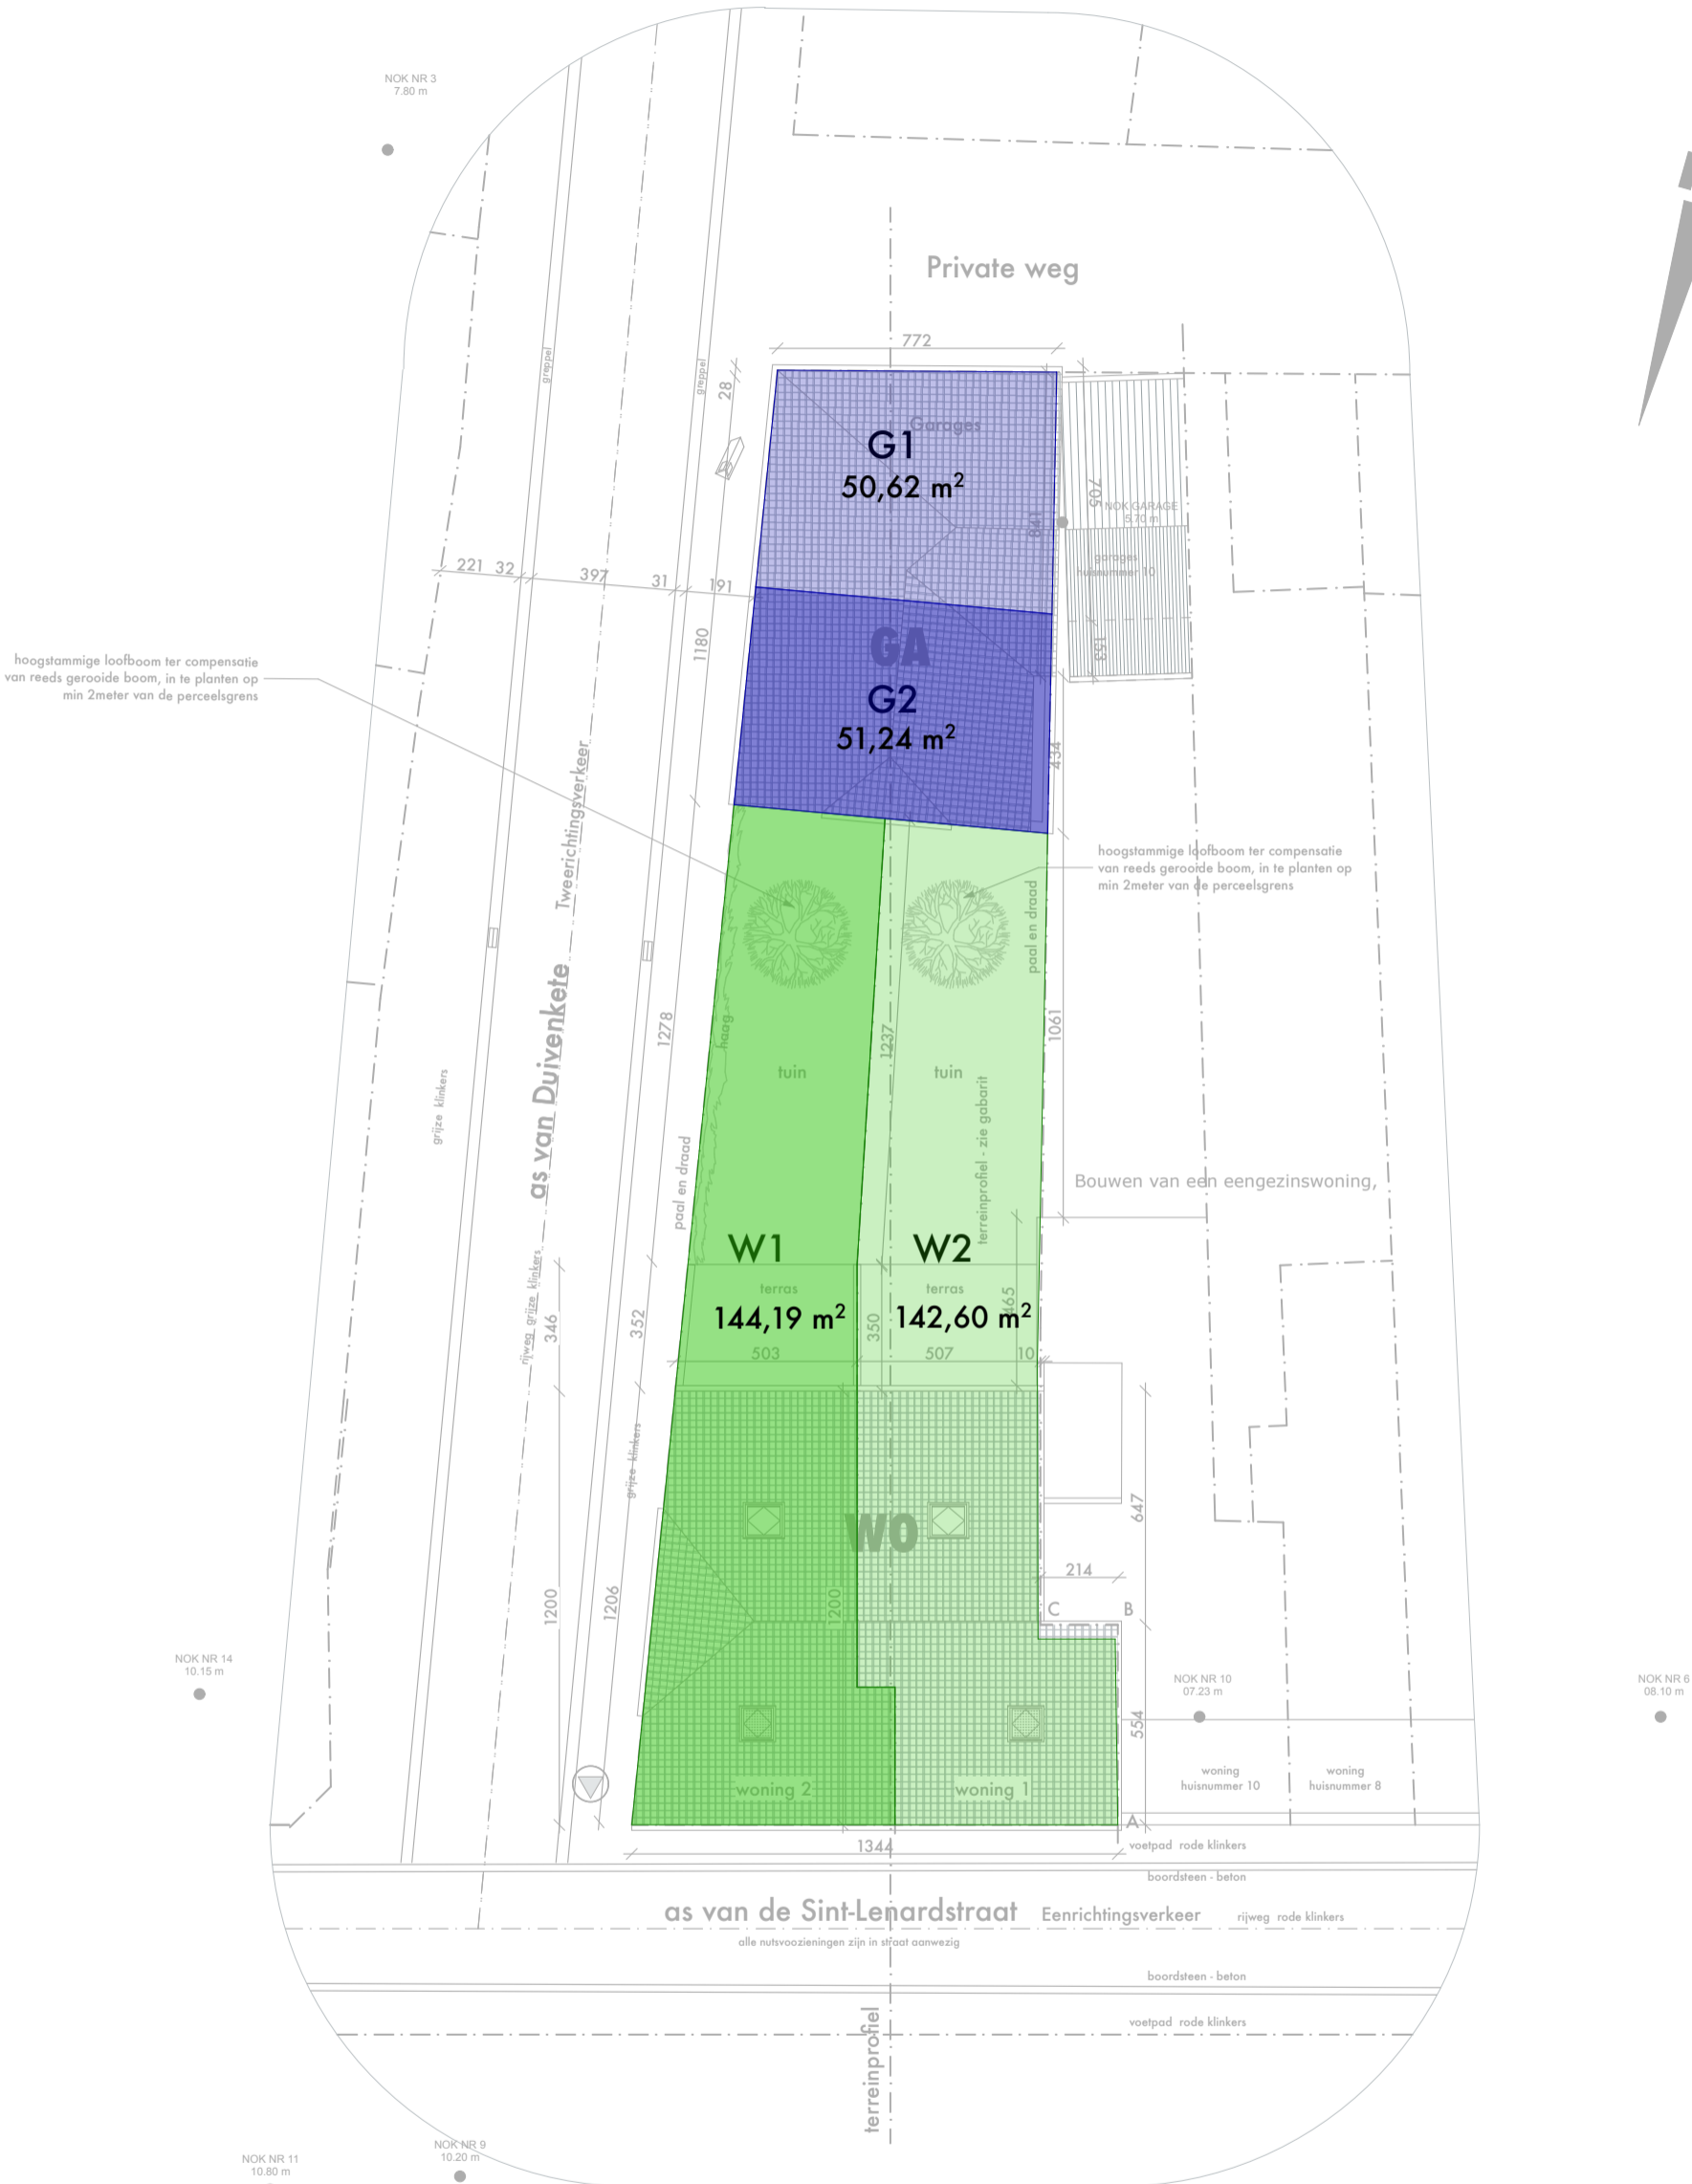

ONTWERP INPLANTINGSPLAN

Schaal : 1/150

ARCHITECTENKANTOOR **BOUCKHOUT**
050 67 03 37 - 0495 901280

Velodroomstraat 116 - 8200 Brugge
www.arcbo.be